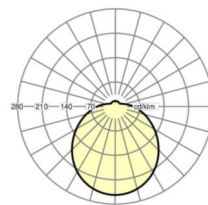

параметры

номер заказа	25310124110
код EAN	4020863333967
номер таможенного тарифа	94051140
Знак прохождения контроля	IP 40, класс защиты I, для рабочих мест за дисплеем 65° < 3000, испытания на воспламенение 650°C, F, Indoor, CE
Степень ударопрочности IK	IK02
Температура окружающая	ta 25°C
Гарантийный срок	5 лет

электротехника

Балласт	Электронный драйвер (1 штука)
Мощность системы	18W
сетевое напряжение	230V/50Hz
класс энергосбережения/Источник света	D

Оптика

Оснастка	LED, цветопередача/оттенок света CRI ≥ 80 / 3000K
Допуск для координаты цветности (MacAdam)	3SDCM
Номинальный световой поток	2143lm
Срок службы LED	50000h L80/B10 (Tq 25°C)
светоотдача светильников	116lm/W
UGR поп./вдоль	20.5 / 20.5

Механика

цвет корпуса	белый стандартный для электротехники RAL 9016
размеры (LxWxH/DxH)	373mm x 125mm
вес (нетто)	1.4kg
Cable entry KE	см. Руководство по монтажу
Вид монтажа	Потолочная одиночная установка, установка на стене

размеры

H	125 mm	Высота
D	373 mm	Диаметр
A1	272 mm	Расстояние между точками крепежа при одиночной установке
A1 alternativ	232 mm	alternativ|Расстояние между точками крепежа при одиночной установк

DEEP-LINK

<https://www.regiolum.de/ru/article/25310124110>